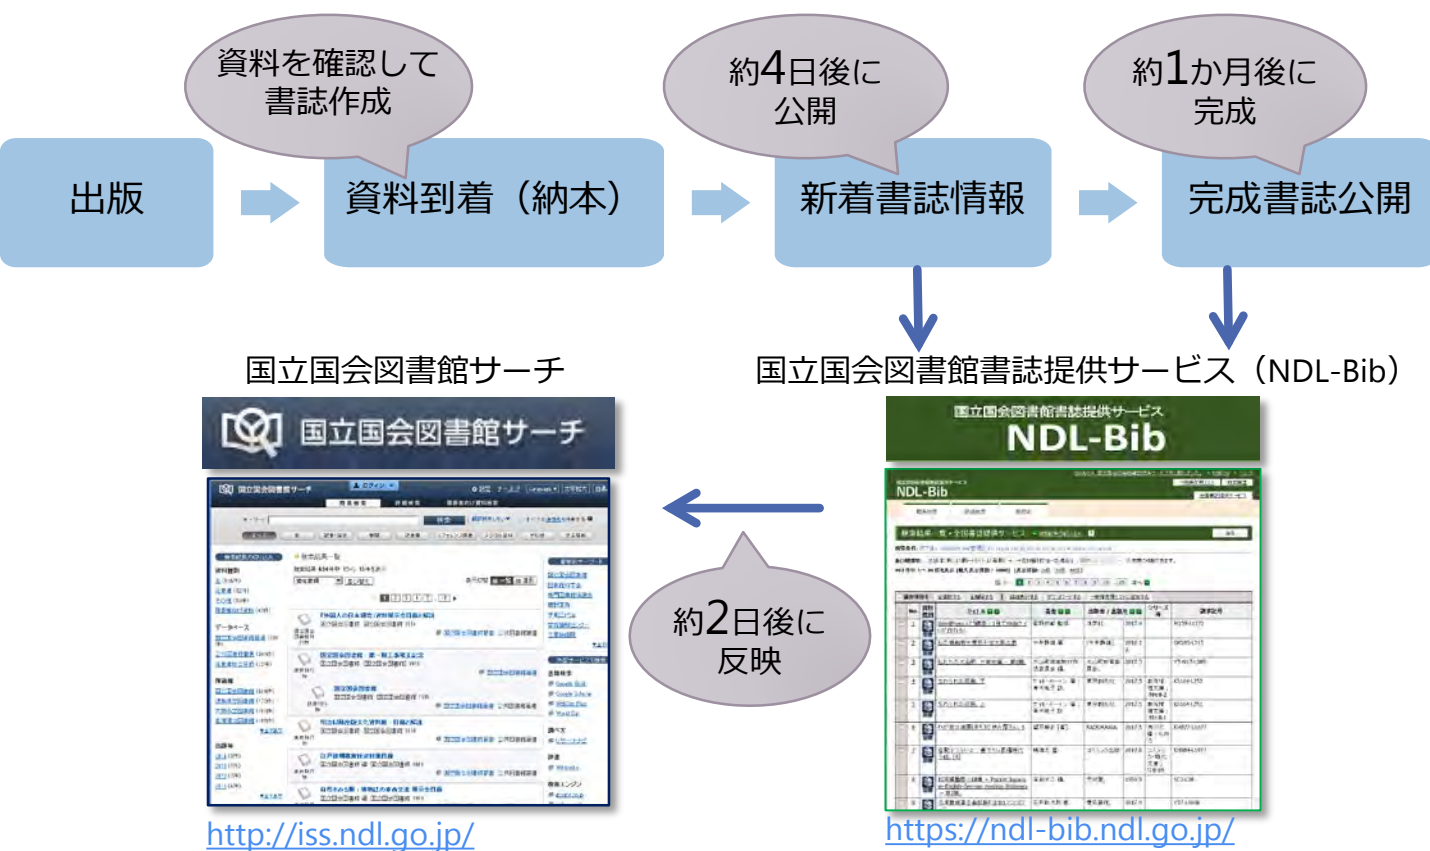

過去を読み、未来を読む。

国立国会図書館
National Diet Library, Japan

全国書誌データの特長

広範囲な資料

納本制度により、国内で出版された図書や雑誌をはじめ、さまざまな形態の出版物を網羅的に収集しています。

一般に流通する民間の出版物だけでなく、官庁出版物や地方自治体の出版物など、一般に流通しにくい資料も幅広く含んでいます。

新着書誌情報の提供

国立国会図書館に資料が到着してから約4日後に、基本の書誌データを新着書誌情報として提供しています。

新着書誌情報のうち、一般に流通する図書の約7割に、NDC（日本十進分類法）が付与されています。

豊富なデータ量

- ◆ 総データ数（平成28年度末現在）
和図書 約476万件
和雑誌 約17万タイトル
- ◆ 年間データ作成数（平成28年度）
和図書 約14万件
和雑誌 約2,600タイトル

標準的データ・典拠作成

書誌作成に使用する基準や規則を細かく定め、膨大な書誌データの品質を維持しています。

また、著者名やテーマ（主題）を表すことばについて、同一人物の別名や同義語・関連語などを集めた典拠データを作成し、書誌データとリンクしています。

全国書誌データの提供の流れ

全国書誌データは、みなさんの図書館や、個人で、利用することができます

図書館システムで目録作成に利用 → 次頁へ

書誌データを利用してリスト作成 → 裏表紙へ

図書館システムで、らくらく目録作成

国立国会図書館サーチの検索用APIに対応した図書館システム

自館の図書館システム

国立国会図書館サーチ

◆ 国立国会図書館サーチのAPI経由で検索した書誌データを、自館のデータベースに登録して、目録作成に利用できます。

◆ APIの詳細は、以下をご覧ください。
《外部提供インタフェース(API)》

<http://iss.ndl.go.jp/information/api/>

NDL-Bibのダウンロードファイルに対応した図書館システム

自館の図書館システム

国立国会図書館書誌提供サービス

NDL-Bib

MARC形式で
ダウンロード
(1回5,000件まで)