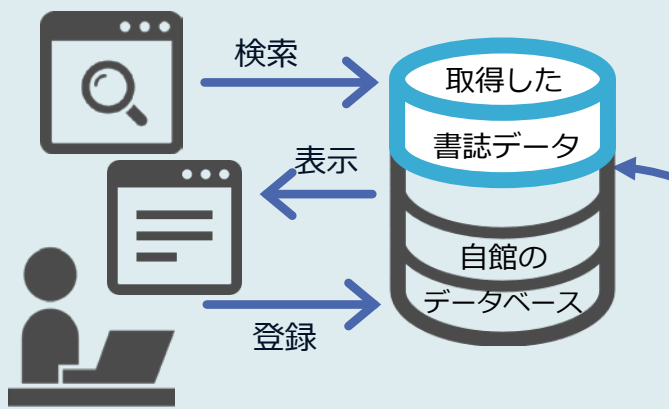

NDL-Bibのダウンロードファイルに対応した図書館システム

自館の図書館システム