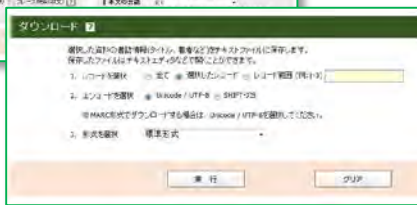

ダウンロード

MARC形式、記号区切り
形式など、ダウンロード
形式は6種類

書誌ID	タイトル	責任表示	出版事項(1)	形態
027181791	児童文学書全集 2011-2015	日外アソシエーツ株式 会社 編集	東京 : 日外アソシエーツ, 東 京 : 紀伊国屋書店 (発売), 2016.9	180p, 23cm
027255922	文庫で読める児童文学 2000冊		東京 : 日外アソシエーツ, 東 京 : 紀伊国屋書店 (発売), 2016.8	332p, 21cm
025990844	現代日本の創作絵巻3000-千ど ものず	日外アソシエーツ株式 会社 編集	東京 : 日外アソシエーツ, 東 京 : 紀伊国屋書店 (発売), 2015.1	481p, 21cm
025990642	日本の名作絵巻最新 の巻		東京 : 日外アソシエーツ, 2015	288p, 21cm

用途に合わせて
加工

ホームページ・オンラインサービスのご案内

- 《全国書誌データ提供 - 全国書誌データの利用を考えている図書館のみなさまへ》

<http://www.ndl.go.jp/jp/data/data_service/jnb/index.html>

- 《国立国会図書館検索・申込オンラインサービス（国立国会図書館オンライン）》

<https://ndlonline.ndl.go.jp/>

※国立国会図書館の蔵書やデジタルコンテンツを検索し、利用の申込みができます。

- 《国立国会図書館典拠データ検索・提供サービス（Web NDL Authorities）》

<http://id.ndl.go.jp/auth/ndla>

※国立国会図書館サーチとあわせて利用すると、特定の著者やテーマの資料を効率的に検索できます。

全国書誌データに興味のある方は、どうぞお気軽にお問い合わせください。

問い合わせ先

国立国会図書館 収集書誌部 収集・書誌調整課 書誌サービス係
〒100-8924 東京都千代田区永田町1-10-1
電話：03-3581-2331（内線 24560）／メール：bib-dl@ndl.go.jp

平成30年3月発行