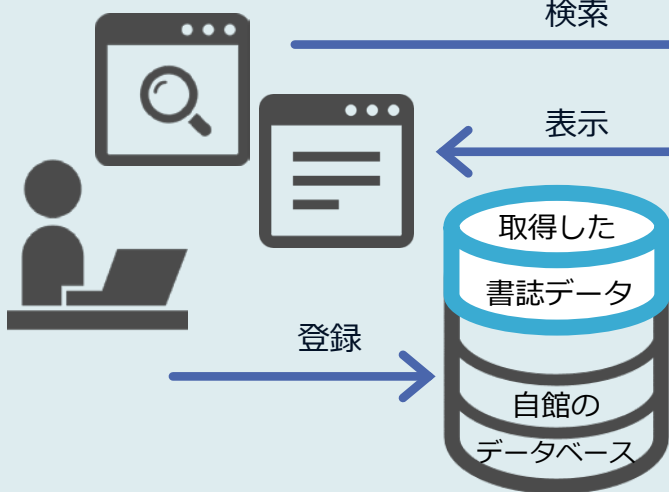

全国書誌データの提供の流れ

全国書誌データは、みなさんの図書館や、個人で、利用することができます

図書館システムで目録作成に利用 → 次頁へ

書誌データを利用してリスト作成 → 裏表紙へ

図書館システムで、らくらく目録作成

国立国会図書館サーチの検索用APIに対応した図書館システム

自館の図書館システム

国立国会図書館サーチ