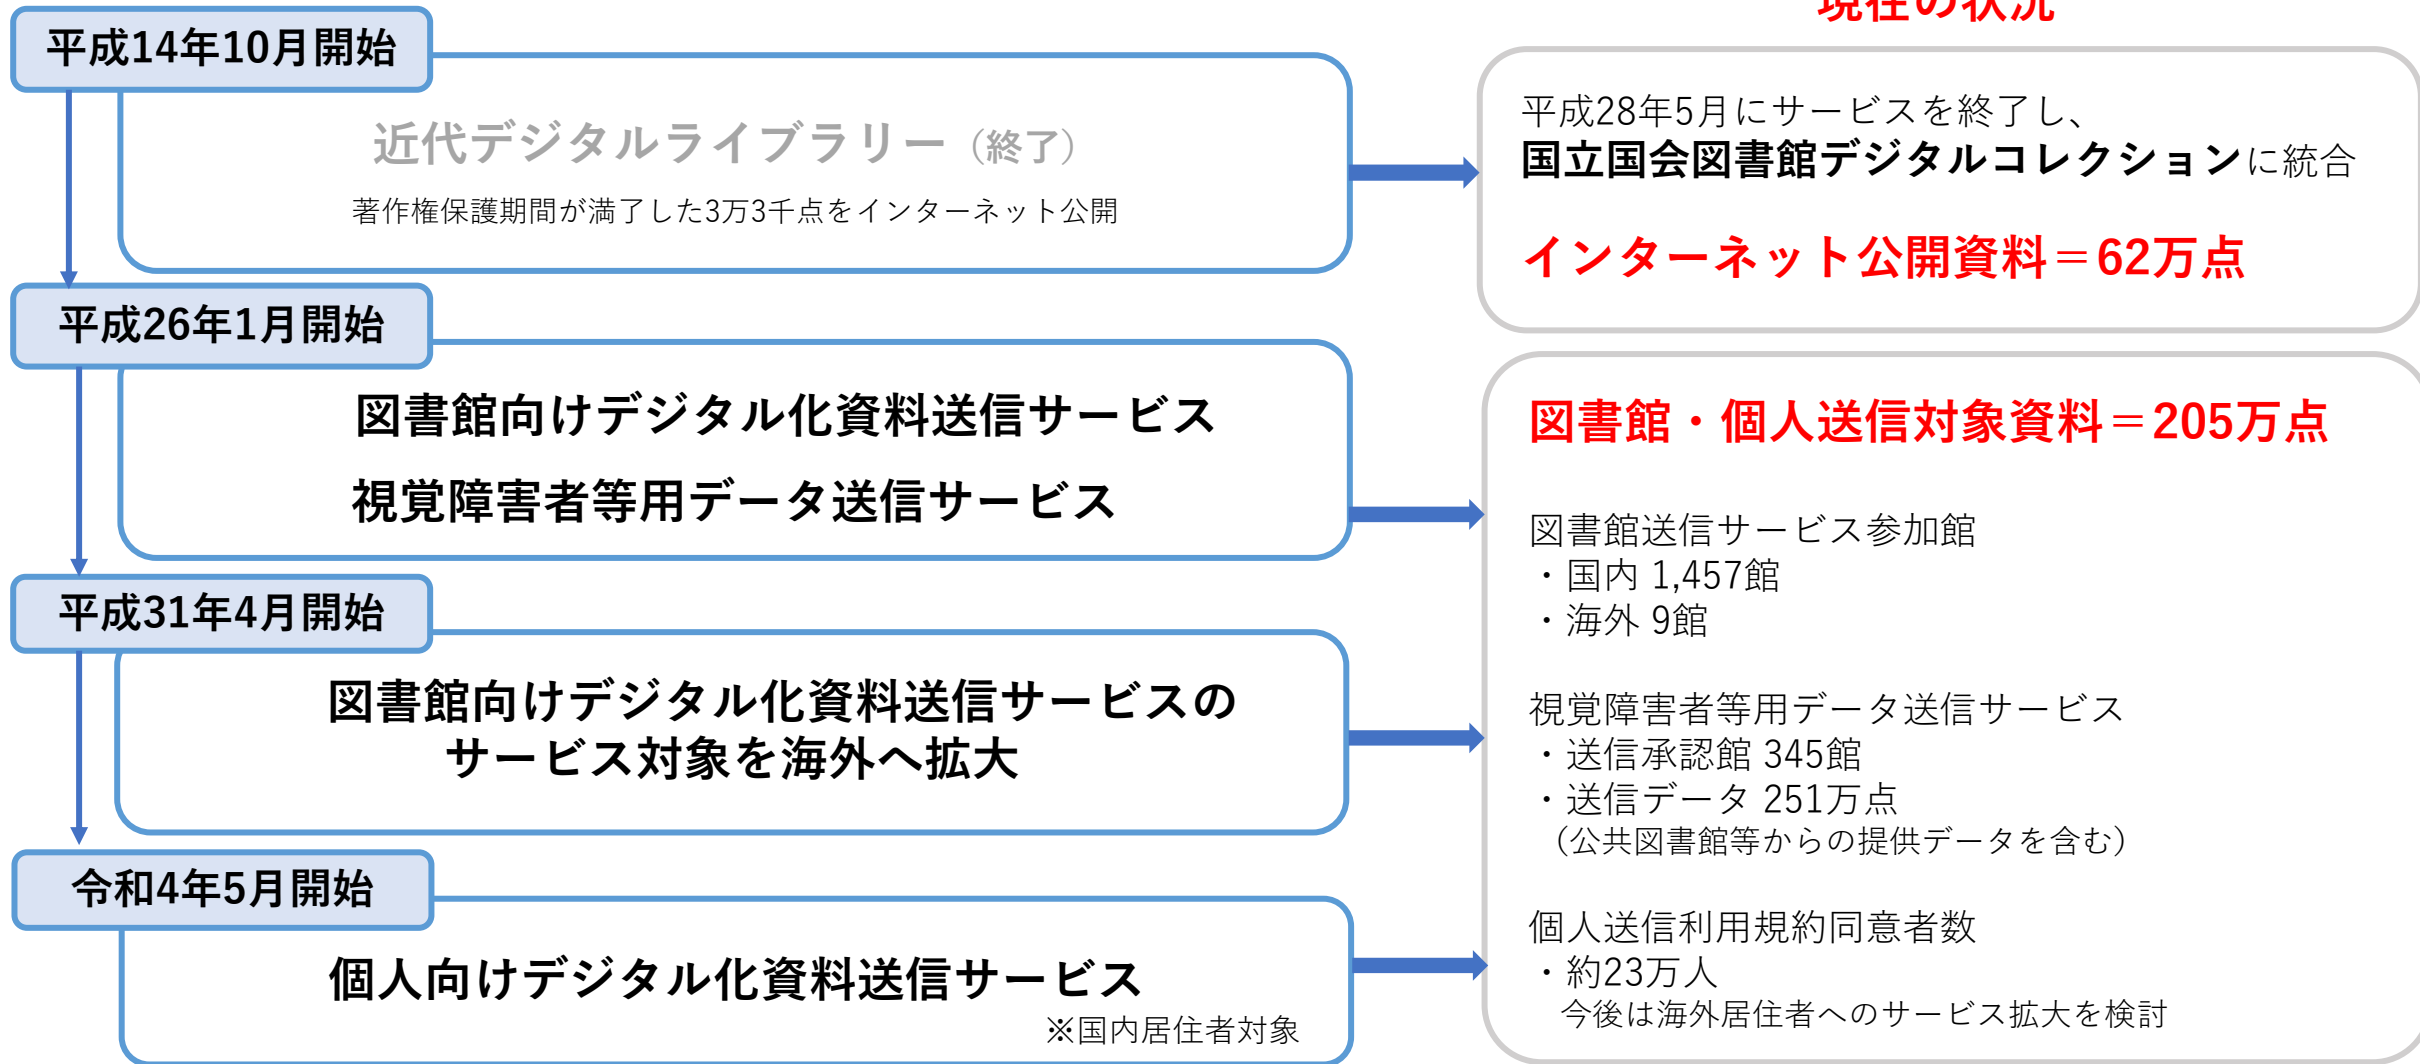

《資料3-1参考①》 デジタル化資料の館外送信サービス拡大

・令和4年5月に個人向けのデジタル化資料送信サービスを開始

《資料3-1参考②》

資料デジタル化の加速

・R3・4年度の補正予算等により約103万点をデジタル化（うち約58万点を送信）

資料種別	インターネット 公開資料	図書館・個人 送信対象資料	NDL館内 提供資料	合計	年代・概要
図書	37万点	104万点	65万点	206万点	明治期以降、1995年までに受け入れた図書
雑誌	2万点	83万点	53万点	137万点	国内刊行雑誌のうち、劣化した雑誌や学術雑誌等（刊行後5年以上経過したもの）
古典籍	8万点	2万点	0.3万点	10万点	貴重書・準貴重書、江戸期以前の和漢書等
博士論文	1万点	14万点	2万点	18万点	1987～2000年度に送付を受けた学位論文
録音・映像 関係資料	-	-	1万点	1万点	カセットテープ、ソノシート、レーザーディスク、脚本、手稿譜等
その他	14万点	3万点	27万点	44万点	新聞、官報、憲政資料、プランゲ文庫、日本占領関係資料、地図、歴史的音源等
合計	62万点	205万点	149万点	416万点	