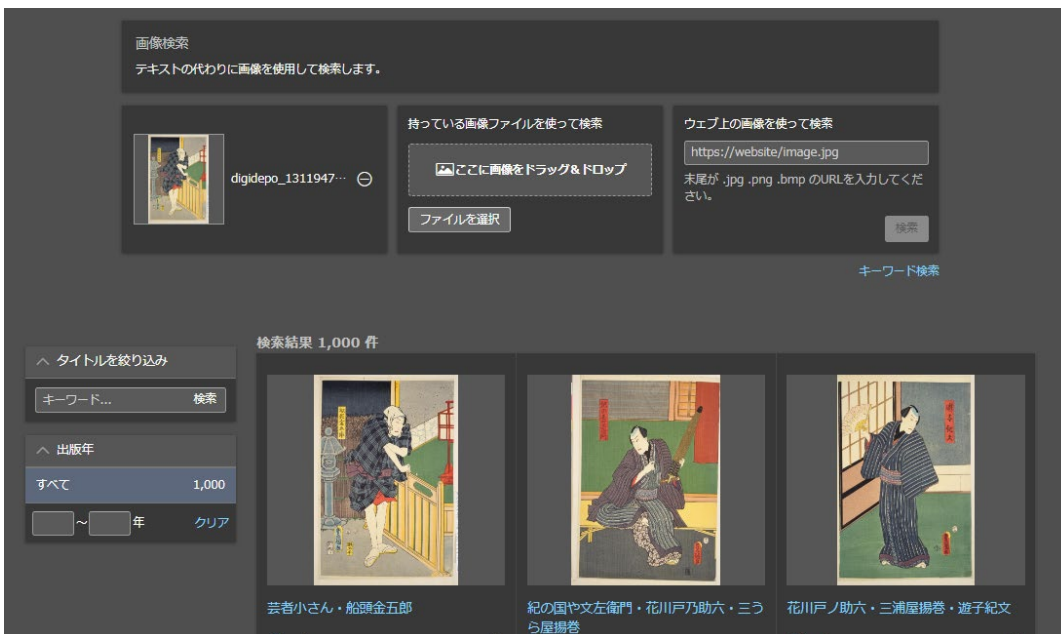

図2 全文検索による該当箇所表示イメージ<デジタルコレクションの検索結果一覧画面>

(2) 閲覧画面の改善

書誌情報の表示位置を変更し、**コンテンツの閲覧画面を大きくできる**ようにしました。また、サムネイル、目次、画像調整等の機能をタブで切り替えられるようになりました。サムネイルの大きさも自由に変えることができ、サムネイルからページ選択がしやすくなりました。

図3 デジタルコレクションの閲覧画面と切り替えタブ

(3) 画像検索機能の追加

デジタルコレクションから切り取った画像やお手持ちの画像、またはウェブ上にある画像を使って、デジタルコレクションに収録されているインターネット公開（保護期間満了）の図書・古典籍の中から類似の図版（図、挿絵、写真等）を検索することが可能となりました。

図4 デジタルコレクションの閲覧画面での画像検索

閲覧画面の画像から任意の範囲を選択し、画像検索ボタンで類似の図版が検索可能

図5 図4の画像検索を行った結果

(4) シングルサインオンの実現

国立国会図書館オンライン (<https://ndlonline.ndl.go.jp/>)、国立国会図書館サーチ (<https://iss.ndl.go.jp/>)、デジタルコレクションのいずれかのサイトでログインすれば、**3つのサイト全てをログイン状態で利用できます** (シングルサインオン)。これにより、デジタルコレクション収録資料の遠隔複写申込などが効率的に行えるようになりました。